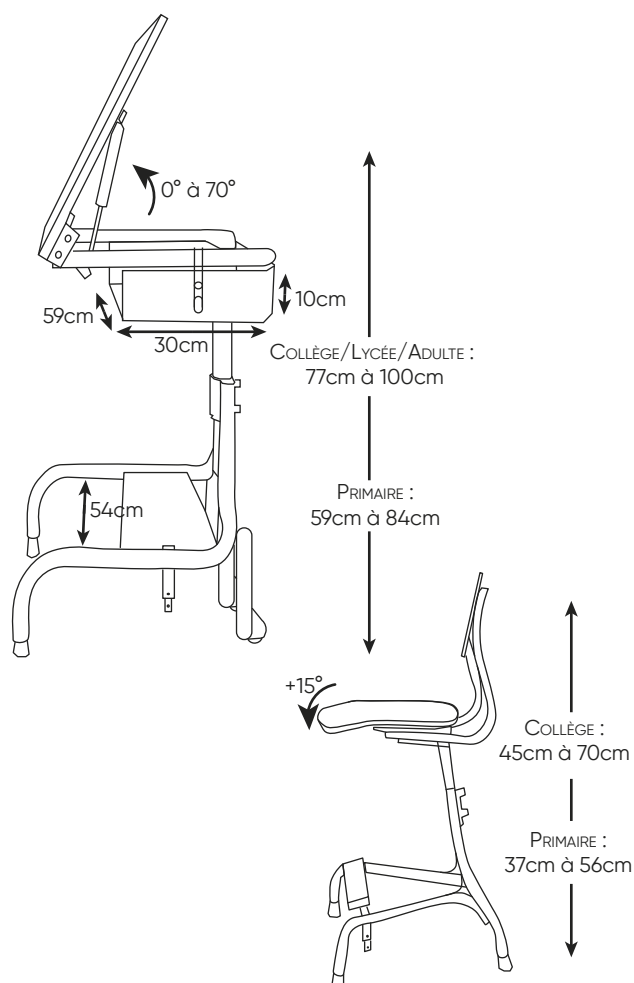

**HERGON VISION**

Réglage par clé Allen

**DEUX TAILLES  
DISPONIBLES :  
PRIMAIRE OU  
COLLÈGE ADULTE**

- ▶ Adapté pour les enfants et les adultes ayant des déficiences visuelles ou sensorielles
- ▶ Plateau inclinable de 0 à 70°

**CARACTÉRISTIQUES****ACCESSOIRES INCLUS :****TABLE :**

- › Plateau (50cmx70cm) inclinable de 0 à 70°, à insert métallique, réglette butée, en stratifié gris
- › Casier de rangement en tôle gris - Démontable
- › Pot à crayons (fixé par pince)
- › 2 crochets porte-cartable
- › Grand repose-pieds réglable en hauteur
- › Chants ABS noir graphite
- › Roulettes

**CHAISE :**

- › Repose pieds réglable en hauteur
- › Dossier réglable en profondeur
- › Système d'accroche de la chaise sur la table pour l'entretien

**OPTIONS :**

- Casier de rangement indépendant
- Lampe led basse vision (Fixationétau - Alimentation sur secteur)
- Jeu d'accessoires magnétiques (Support de livre L30 cm x H8cm • Réglette : L30 cm x H2 cm • 8 aimants ronds ø2.7 cm)